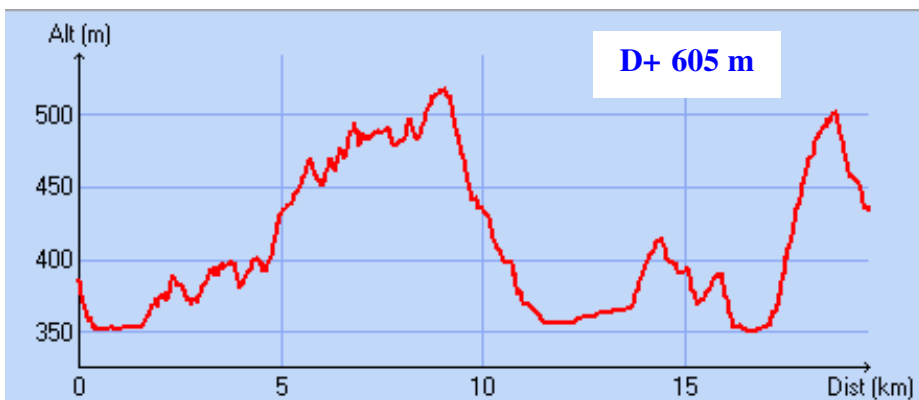

Circuit VTT n° 1 bleu : 10 km facile

CIRCUITS PERMANENTS VTT

Circuit VTT n° 2 rouge : 20 km difficile

Plus d'infos :

<https://sites.google.com/site/villeneuvecyclo/>