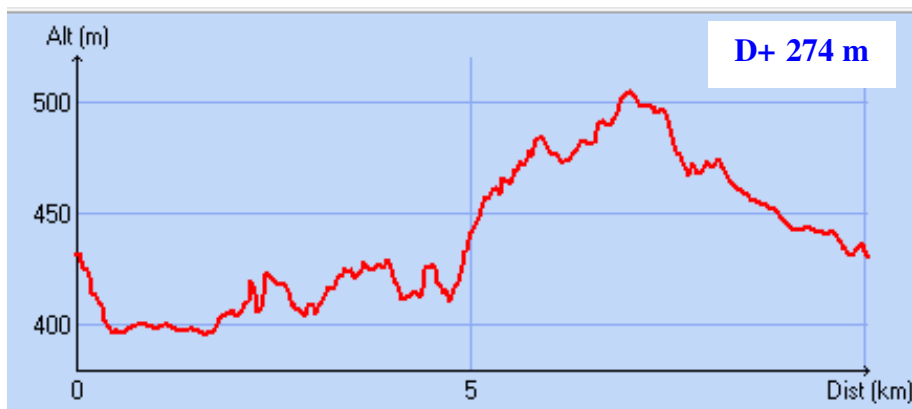

Circuit VTT n° 1 bleu : 10 km facile

CIRCUITS PERMANENTS VTT

Circuit VTT n° 2 rouge : 20 km difficile

Plus d'infos :

<https://sites.google.com/site/villeneuvecyclo/>